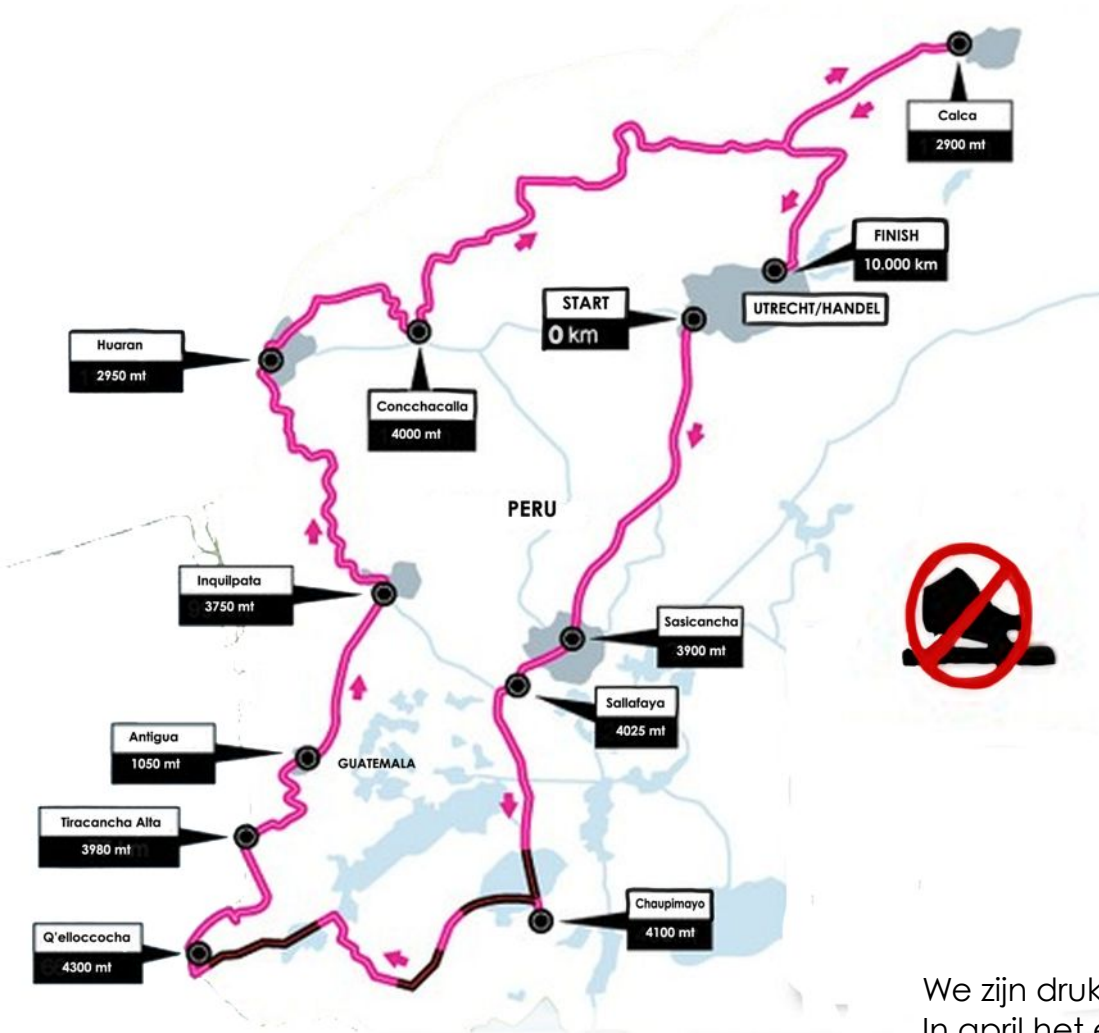

## DIE VAN ONS GAAT WEL DOOR

No 1632

**ELFSTEDENTOCHT**

Contrôlekaart

**Slichling Por Esol**

A		M
B	roosters maken	L
C	22 7 nieuwe kassen	K
	26 studieboek moeders	
	40 jaarverslag	
	66 workshops leraren	
D	77 kalender 2012	J
	86 Peruaanse administratie	
	99 visum	
E	116 daklozen contract	I
	129 fondsen	
	174 uitbreiden bestuur	
	198	
F	G	H